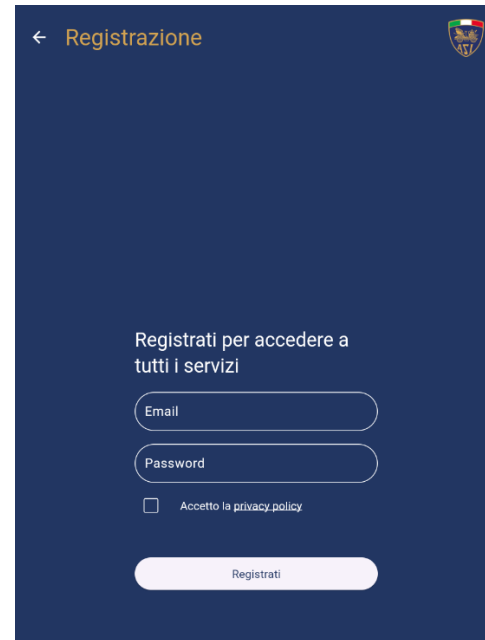

L'ACCESSO ALL'AREA RISERVATA E' POSSIBILE SOLO PER I TESSERATI 2025

Al primo accesso si dovrà cliccare su «Registrati»

Nella pagina di registrazione dovrà inserire l'email (**quella comunicata al Club**), una PW personale e accettare la Privacy (cliccando è possibile leggere il documento).

Cliccando su «Registrati» arriverà una email con il link per la conferma della propria identità. **ATTENZIONE: verificare anche nello spam o posta indesiderata.**

Si aprirà una pagina web che conferma la verifica della email.

Verificata l'email e ricevuto, sempre via email, il Codice univoco dal proprio Club, è possibile procedere ad effettuare l'accesso alla propria area riservata.

Accedi per accedere a tutti i servizi

Email