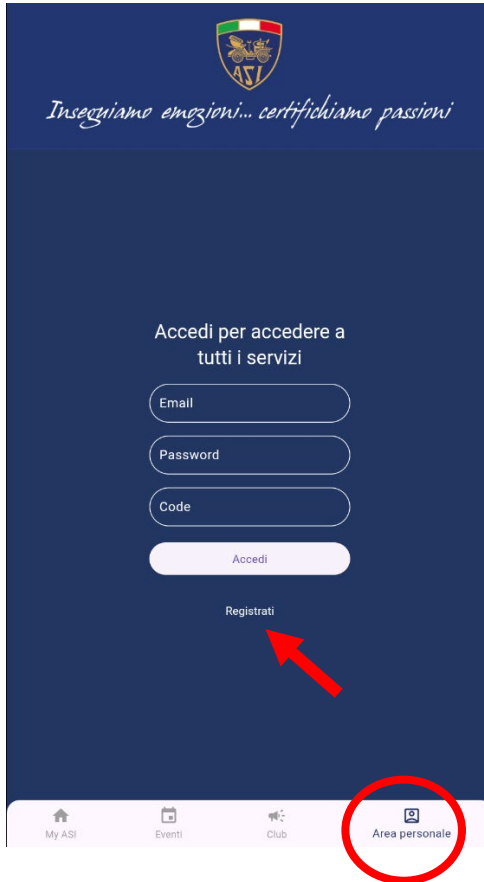

L'ACCESSO ALL'AREA RISERVATA E' POSSIBILE SOLO PER I TESSERATI 2025

Al primo accesso si dovrà cliccare su «Registrati»

Nella pagina di registrazione dovrà inserire l'email (**quella comunicata al Club**), una PW personale e accettare la Privacy (cliccando è possibile leggere il documento).

Cliccando su «Registrati» arriverà una email con il link per la conferma della propria identità. **ATTENZIONE: verificare anche nello spam o posta indesiderata.**

Si aprirà una pagina web che conferma la verifica della email.

Verificata l'email e ricevuto, sempre via email, il Codice univoco dal proprio Club, è possibile procedere ad effettuare l'accesso alla propria area riservata.

Accedi per accedere a tutti i servizi

Email